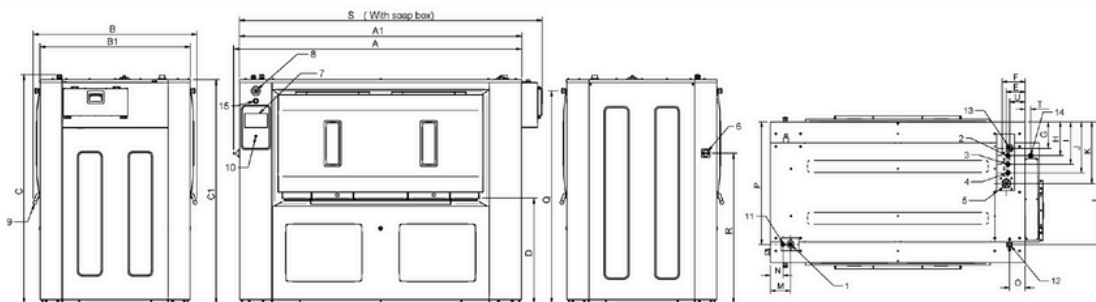

Otwór bębna - wymiary 640 x 515 mm (x2)

Otwór kadzi - wymiary 1402 x 650 mm (x2)

MOC I PRZYŁĄCZA

Silnik 7,5 kW

Podgrzew elektryczny 45 kW

Całkowita moc elektryczna (model elektryczny) 52,5 kW

Całkowita moc elektryczna (model parowy) 7,5 kW

Napięcie 230V - III + T (model elektryczny) 4 x 35 mm² + T | 160 A

Napięcie 230V - III + T (model parowy) 4 x 2,5 mm² + T | 16 A

Napięcie 400V - III + N + T (model elektryczny) 5 x 16 mm² + T | 80 A

Napięcie 400V - III + N + T (model parowy) 5 x 2,5 mm² + T | 10 A

Przyłącze pary 3/4"

Przyłącze wody 1"

Zawór spustowy 3"

WYMIARY (szer. x gł. x wys.)

Wersja standardowa 2061 x 1098 x 1580 mm

Wymiary pakowe 2310 x 1300 x 1720 mm

WAGA

Netto 1190 kg

Brutto 1220 kg

POZIOM GŁOŚNOŚCI

Poziom głośności <70 db

Faktor G

Wysoki współczynnik faktora G - 375 dla pralek z barierą higieny.

Przyjazna dla użytkownika

Sterownik z panelem dotykowym 7" pozwala na swobodne i elastyczne programowanie, co ułatwia obsługę urządzenia i pozwala doskonale zarządzać pralnią. Dostępne 37 języków.

Praktyczna

Duży otwór drzwi ułatwia załadunek i rozładunek. W standardzie 8 sygnałów automatycznego dozowania środków piorących.

Tolon i Delta-Tech zastrzegają sobie prawo do wprowadzania zmian w maszynach i specyfikacjach zawartych w niniejszej karcie katalogowej w dowolnym momencie, bez wcześniejszego powiadomienia.

Podane szczegóły i zdjęcia służą wyłącznie celom informacyjnym i nigdy nie są wiążące.

Schemat

1. Przyłącze elektryczne
2. Przyłącze wody zimnej
3. Przyłącze wody miękkiej
4. Przyłącze ciepłej wody
5. Wlot produktów płynnych
6. Wyłącznik główny
7. Panel sterujący
8. Wyłącznik awaryjny
9. Drzwi
10. Port USB
11. Przyłącze pomp dozujących
12. Przyłącze pary
13. Wydech
14. Pojemnik na detergent do wody zimnej
15. Ręczny obrót bębna

A	B	C	A1	B1	C1	D	E	F	G	H	I	J	K
2104 mm	1196 mm	1612 mm	2061 mm	1098 mm	1581 mm	745 mm	152 mm	138 mm	206 mm	263 mm	330 mm	397 mm	482 mm
L	M	N	O	P	Q	R	S	T	U	-	-	-	-
956 mm	163 mm	103 mm	126 mm	956 mm	1499 mm	1059 mm	2210 mm	45 mm	125 mm	-	-	-	-